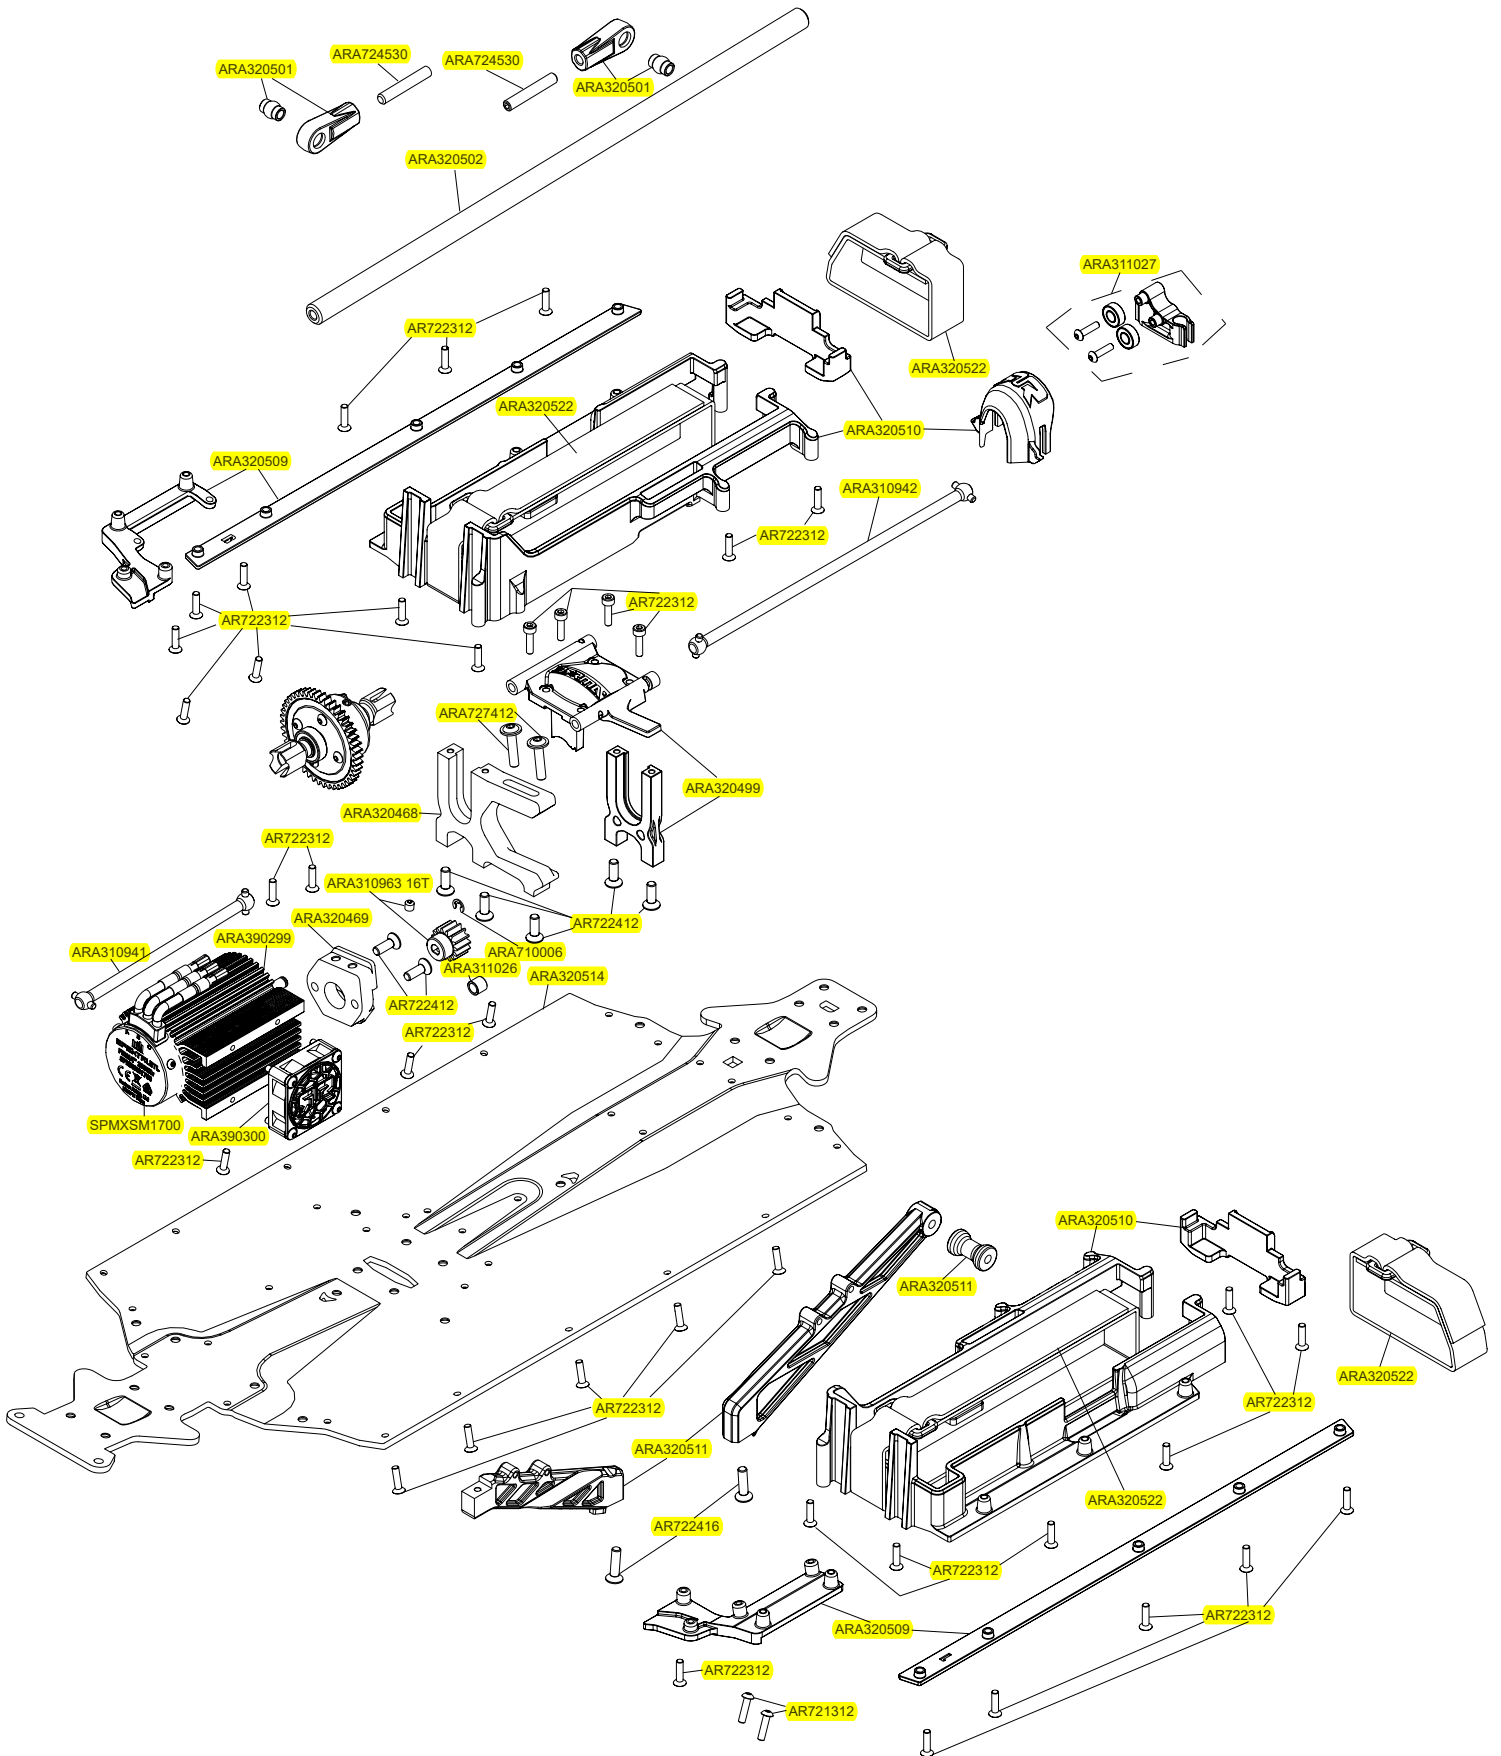

'ARRMA'

DESIGNED **FAST** DESIGNED **TOUGH**

FELONY™ **ALL-ROAD STREET BASH** 1/7 **6S BLX**

1/7TH 4WD BRUSHLESS RESTO-MOD MUSCLE CAR

Front Vorne
Avant Delantero
フロント 前

Rear Hinten Arrière Trasero リア后

Centre Center
 Centre Centro
 センター 中心