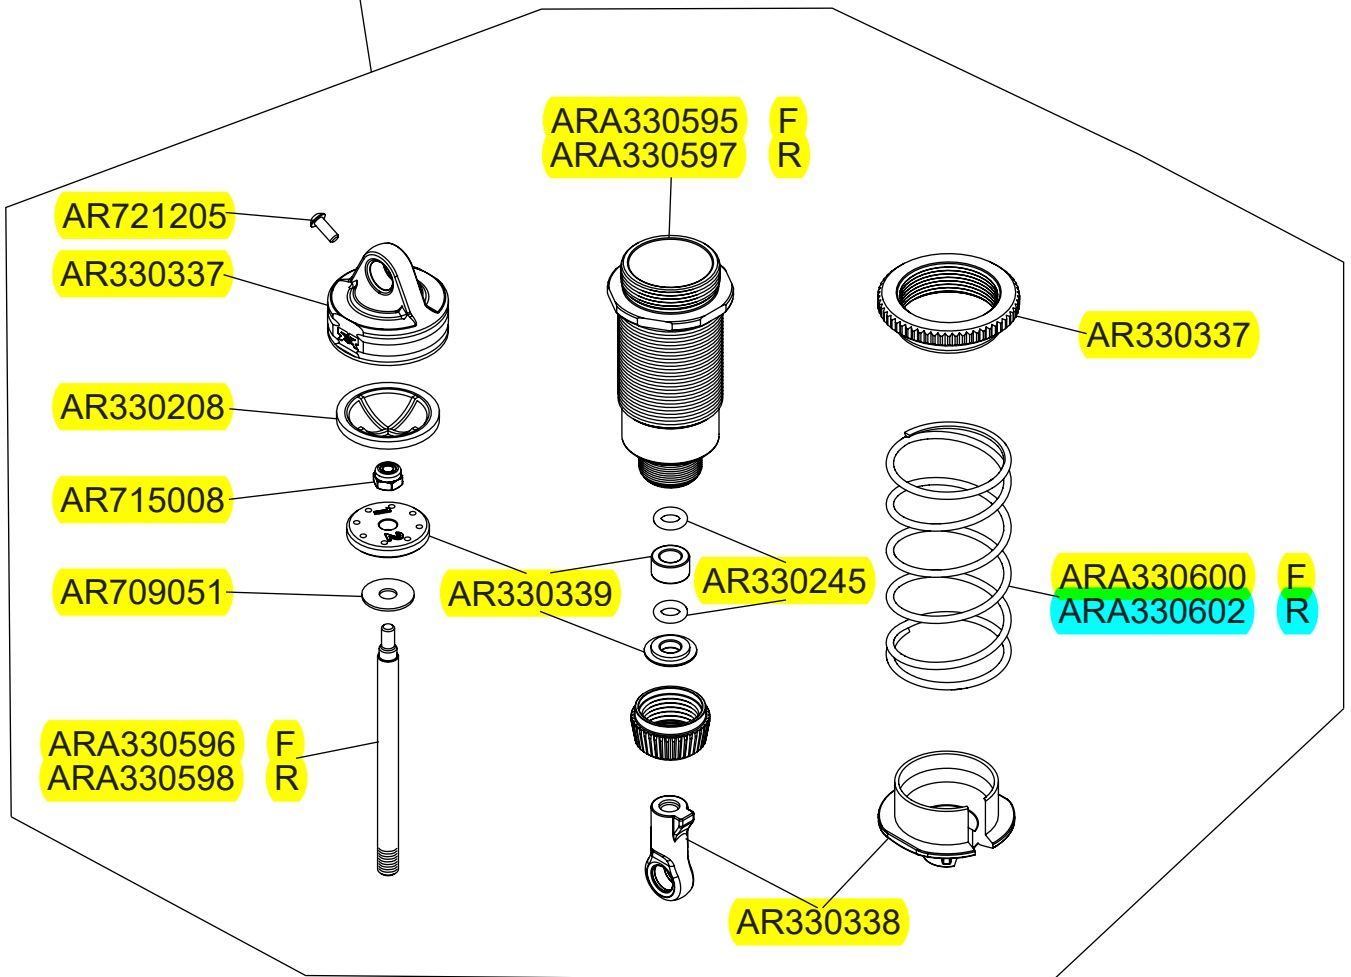

Shocks Stoßdämpfer
Amortisseur Amortiguador
減震器 ショックアブソーバ

ARA330627 F
ARA330628 R