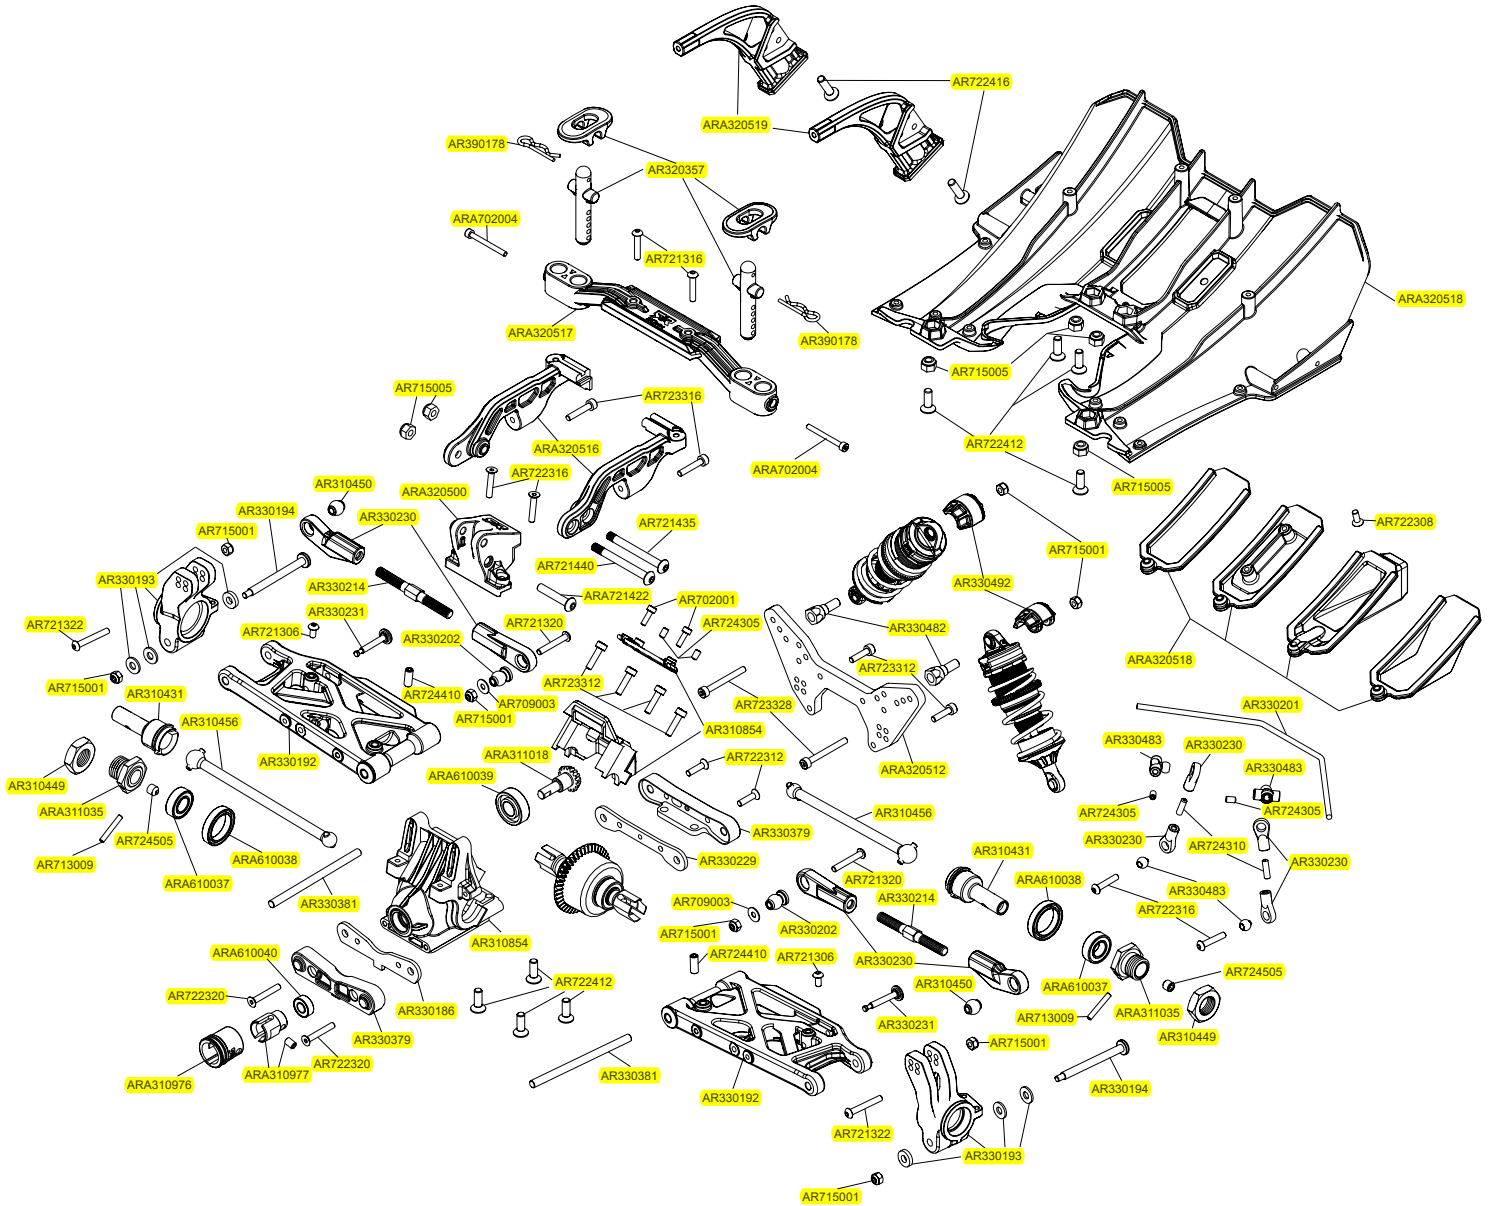

'ARRMA'

DESIGNED **FAST** DESIGNED **TOUGH**

FELONY™ **ALL-ROAD STREET BASH** 1/7 **6S BLX**

1/7TH 4WD BRUSHLESS RESTO-MOD MUSCLE CAR

Front Vorne
Avant Delantero
フロント 前

Rear Hinten Arrière Trasero リア后

Centre Center
 Centre Centro
 センター 中心