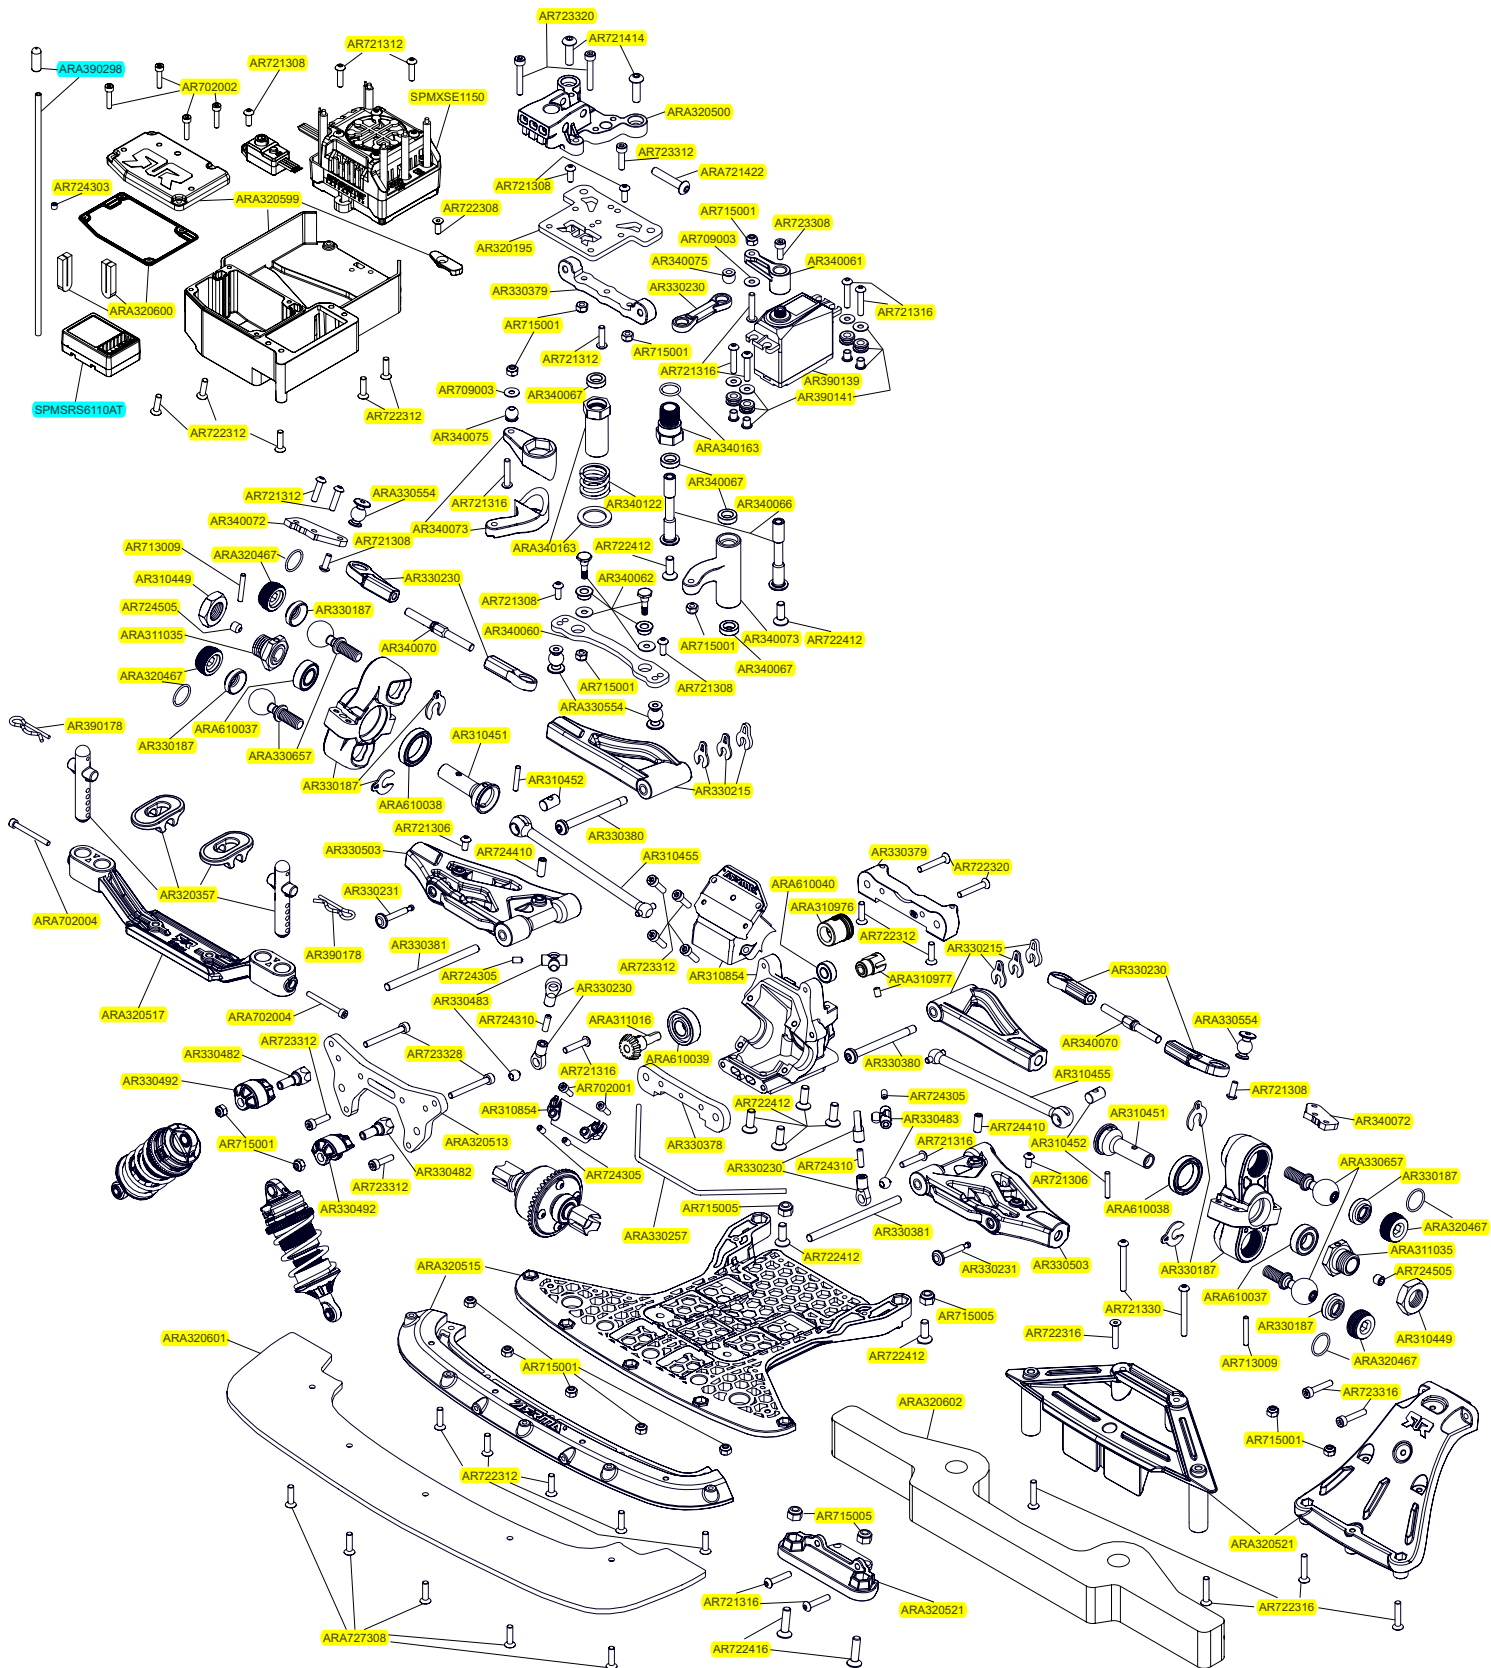

'ARRMA'

DESIGNED **FAST** DESIGNED **TOUGH**

FELONY™ **ALL-ROAD STREET BASH** 1/7 **6S BLX**

1/7TH 4WD BRUSHLESS RESTO-MOD MUSCLE CAR

Front Vorne
Avant Delantero
フロント 前

Rear Hinten Arrière Trasero リア后

Centre Center
 Centre Centro
 センター 中心