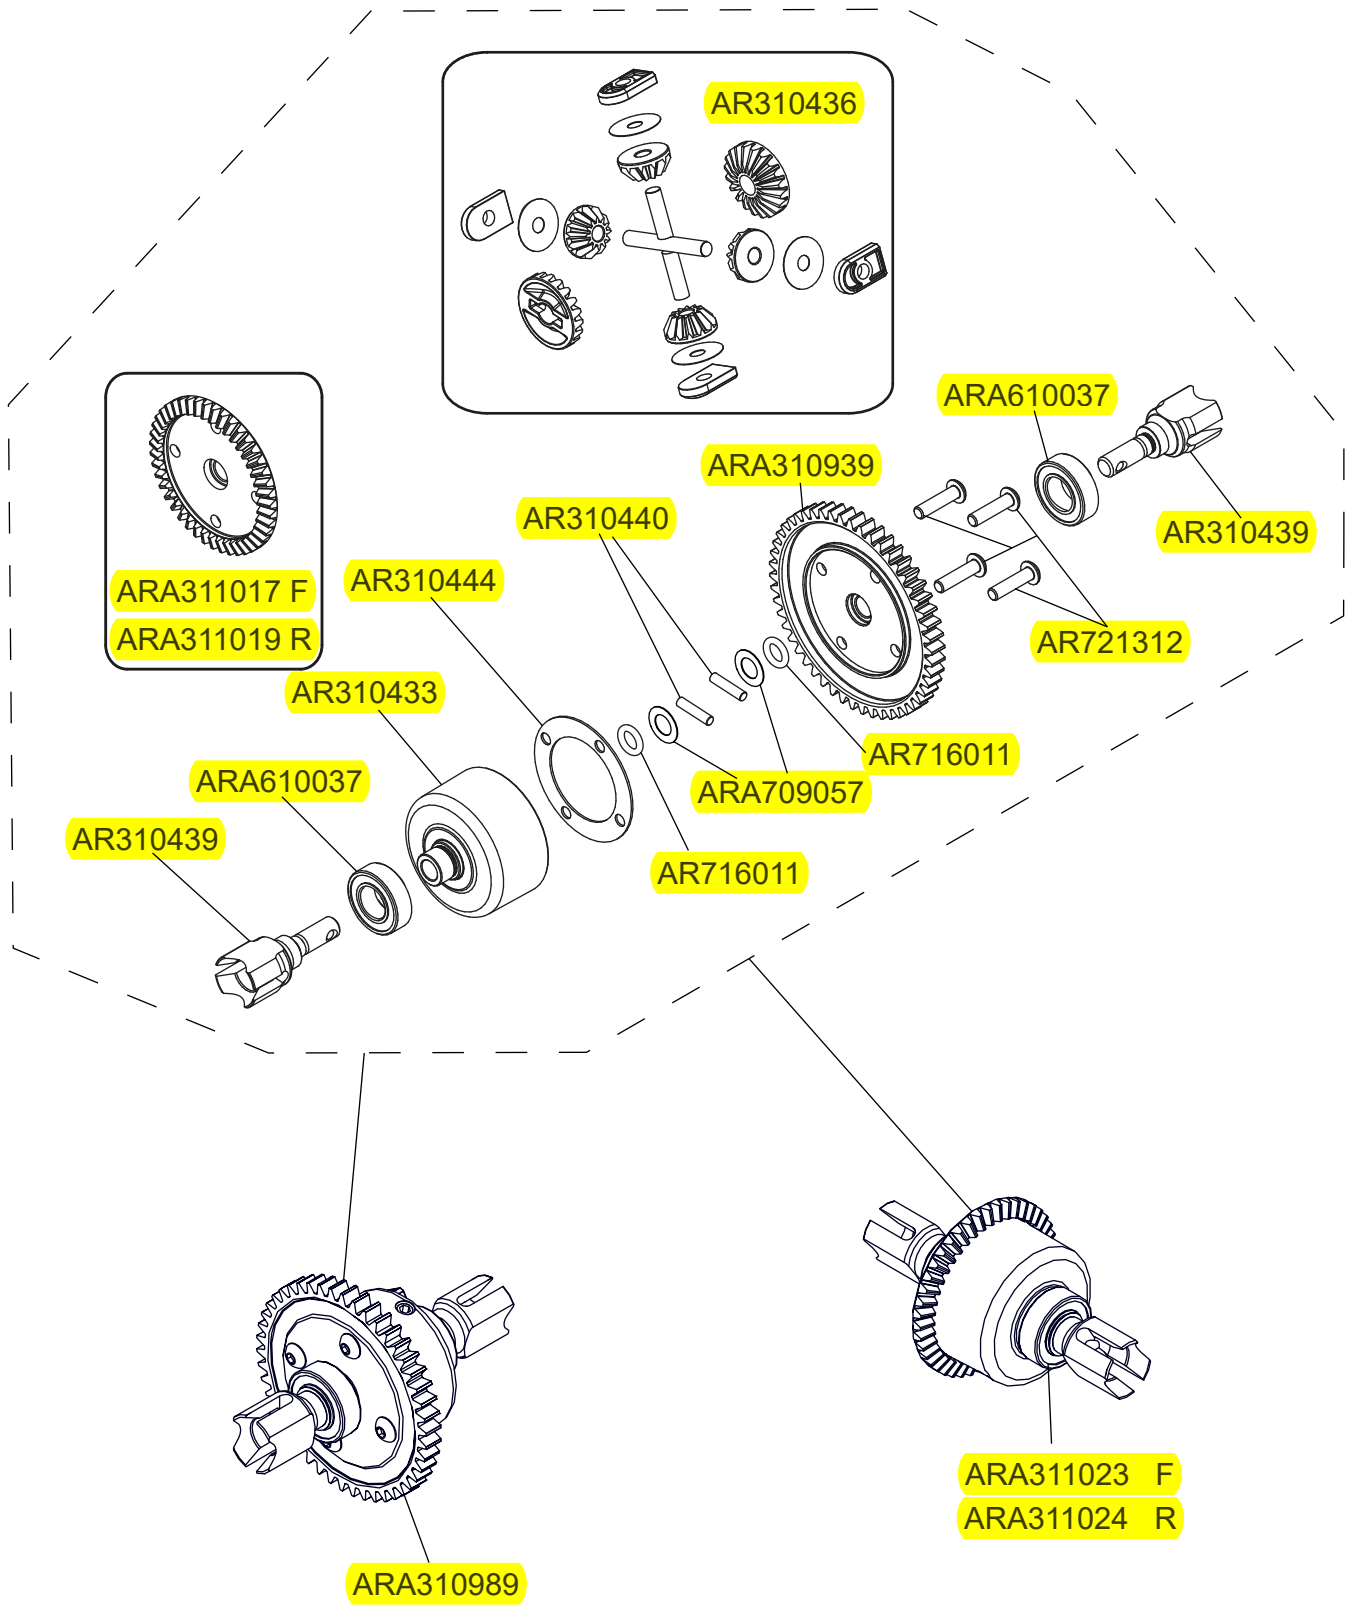

CAMPBELLTOWN HOBBIES

Your R/C Specialists

0 2 4 6 2 6 8 3 0 0

Click on the **highlighted part number** to open a link to that part on the Campbelltown Hobbies website. Parts **highlighted blue** are coming soon.

'ARRMA'

DESIGNED **FAST** DESIGNED **TOUGH**

FELONY™ **ALL-ROAD STREET BASH** 1/7 **6S BLX**

1/7TH 4WD BRUSHLESS RESTO-MOD MUSCLE CAR

Front Vorne
Avant Delantero
フロント 前

Rear Hinten Arrière Trasero リア后

Centre Center
 Centre Centro
 センター 中心

Shocks Stoßdämpfer
 Amortisseur Amortiguador
 減震器 ショックアブソーバ

ARA330627 F
 ARA330628 R

Differential Differential
Différentiel Diferencial
差动 差動

Body & Tire Karosserie & Reifen
Carrosserie & Pneu
Cuerpo & Neumático
车身及轮胎 ボディとタイヤ