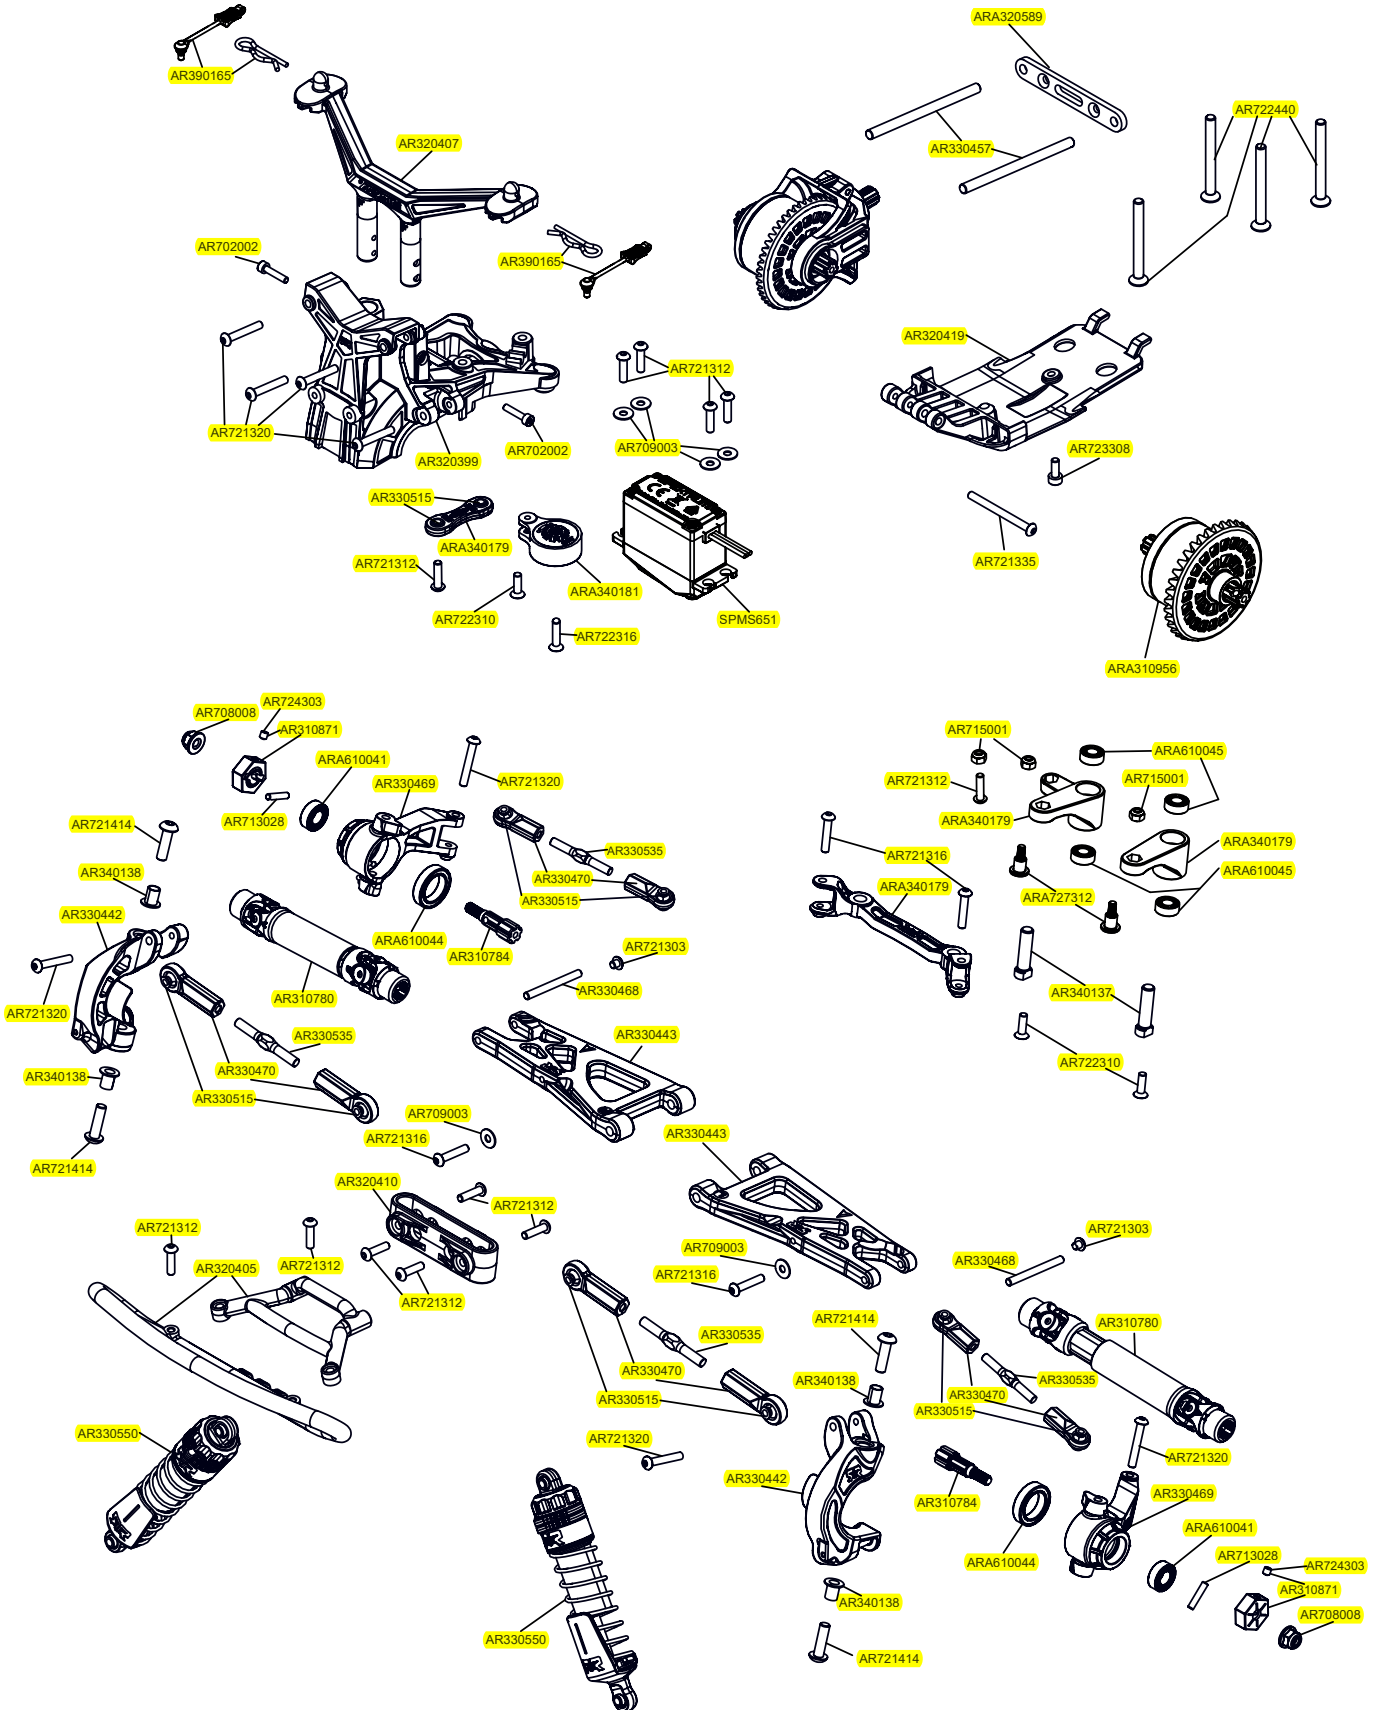

# SENTON 4x4 3S EX

1/10TH SCALE 4WD ELECTRIC SHORT COURSE TRUCK

Front Vorne Avant  
 Delantero フロント 前

Rear Hinten Arrière

Trasero リア后

Centre Center  
 Centre Centro  
 センター 中心

**SENTON** **4x4** **3S**

Differential Differential Différentiel  
Diferencial 差动 差動

**SENTON** 4x4 3S EX