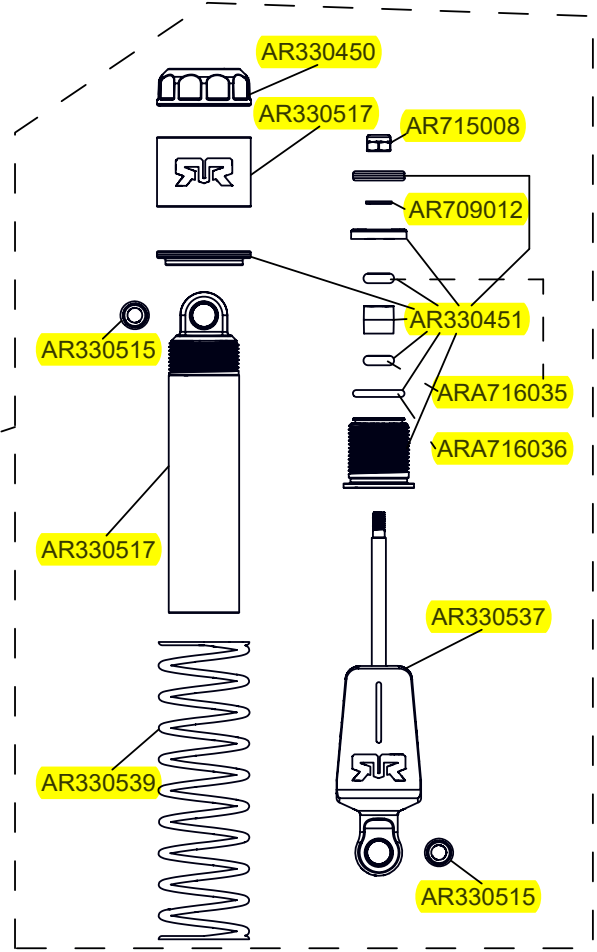

Shocks Stoßdämpfer Amortisseur
Amortiguador 減震器 ショックアブソーバ