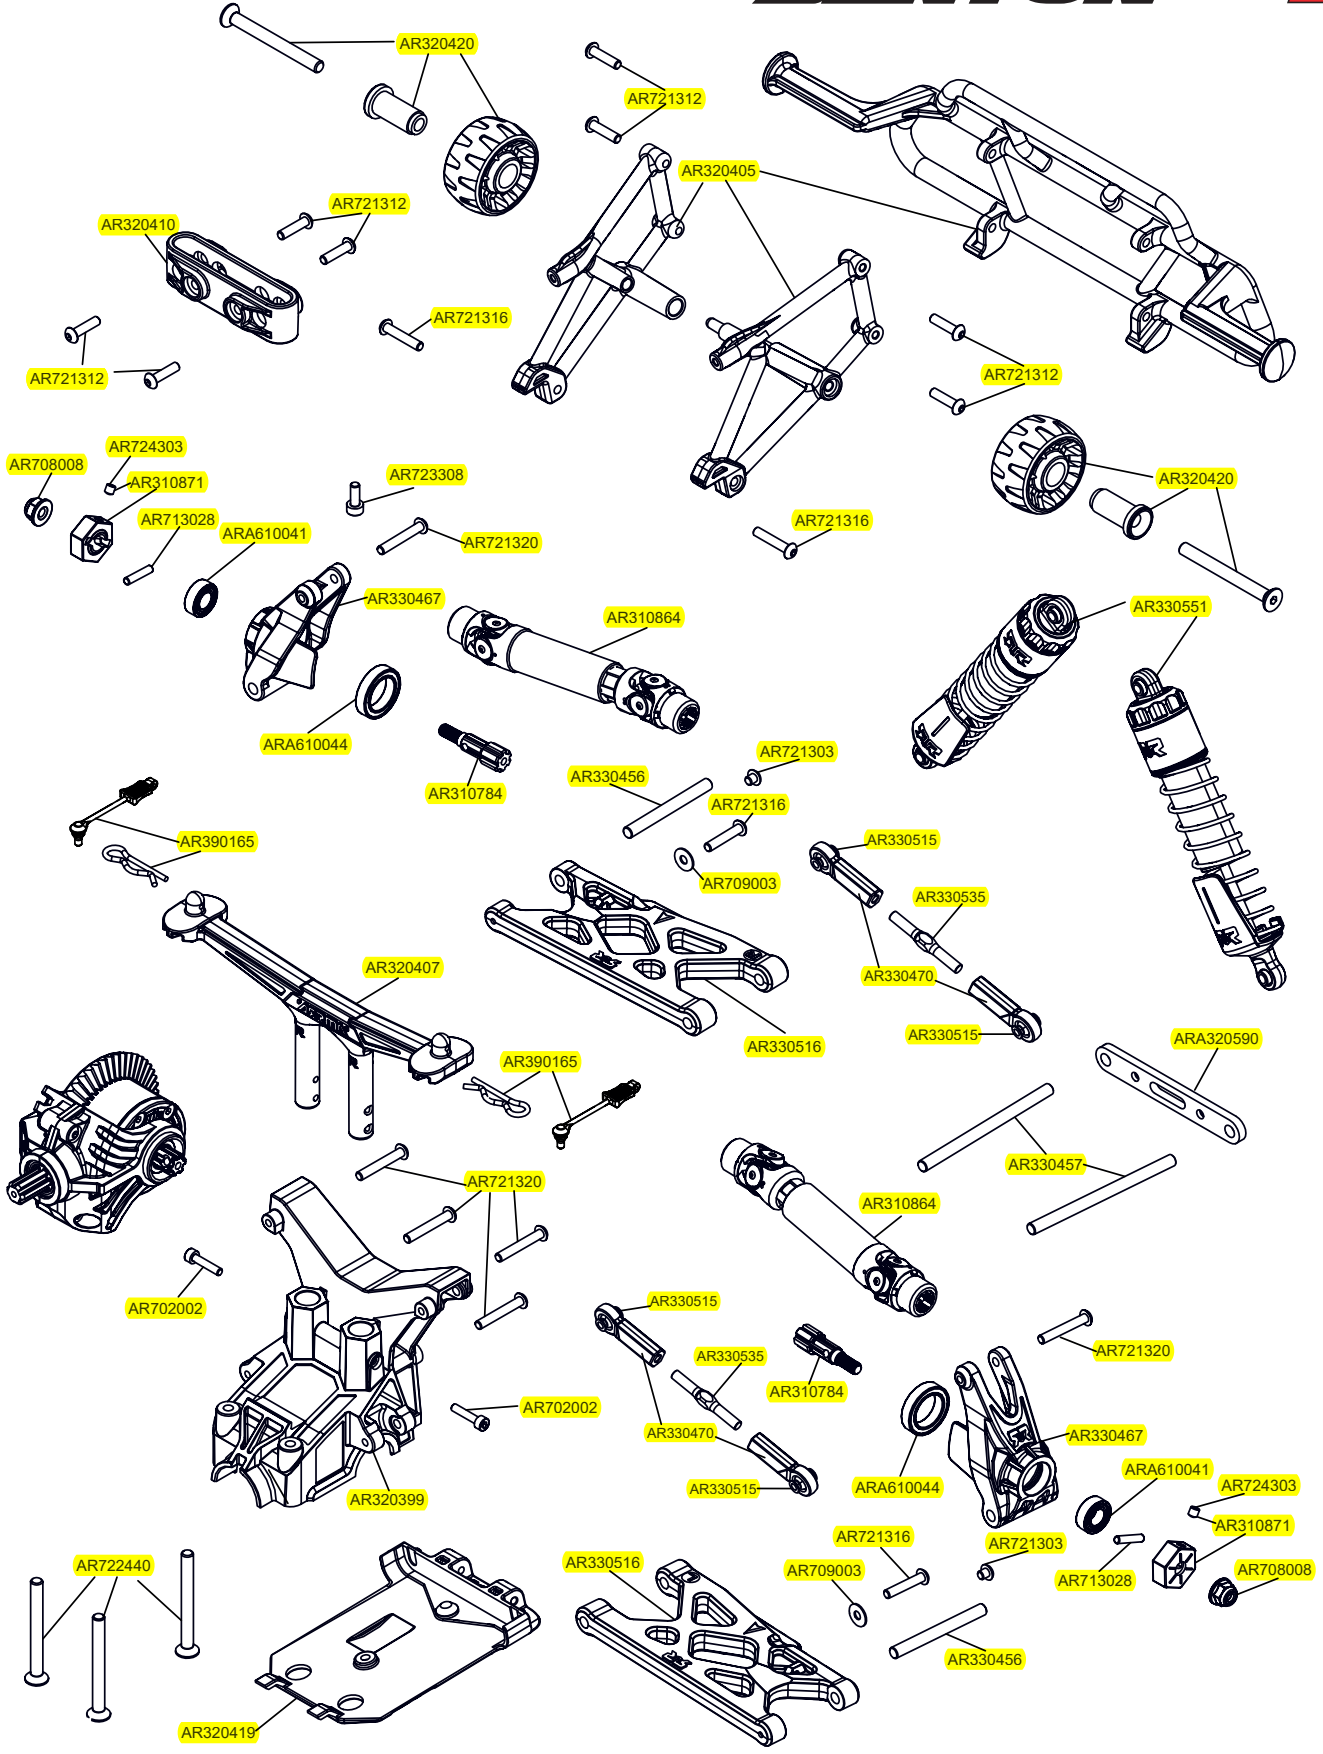

# SENTON 4x4 3S EX

1/10TH SCALE 4WD ELECTRIC SHORT COURSE TRUCK

Front Vorne Avant  
 Delantero フロント 前

Rear Hinten Arrière

Trasero リア后

Centre Center  
 Centre Centro  
 センター 中心

**SENTON** **4x4** **3S**

Differential Differential Différentiel  
Diferencial 差动 差動