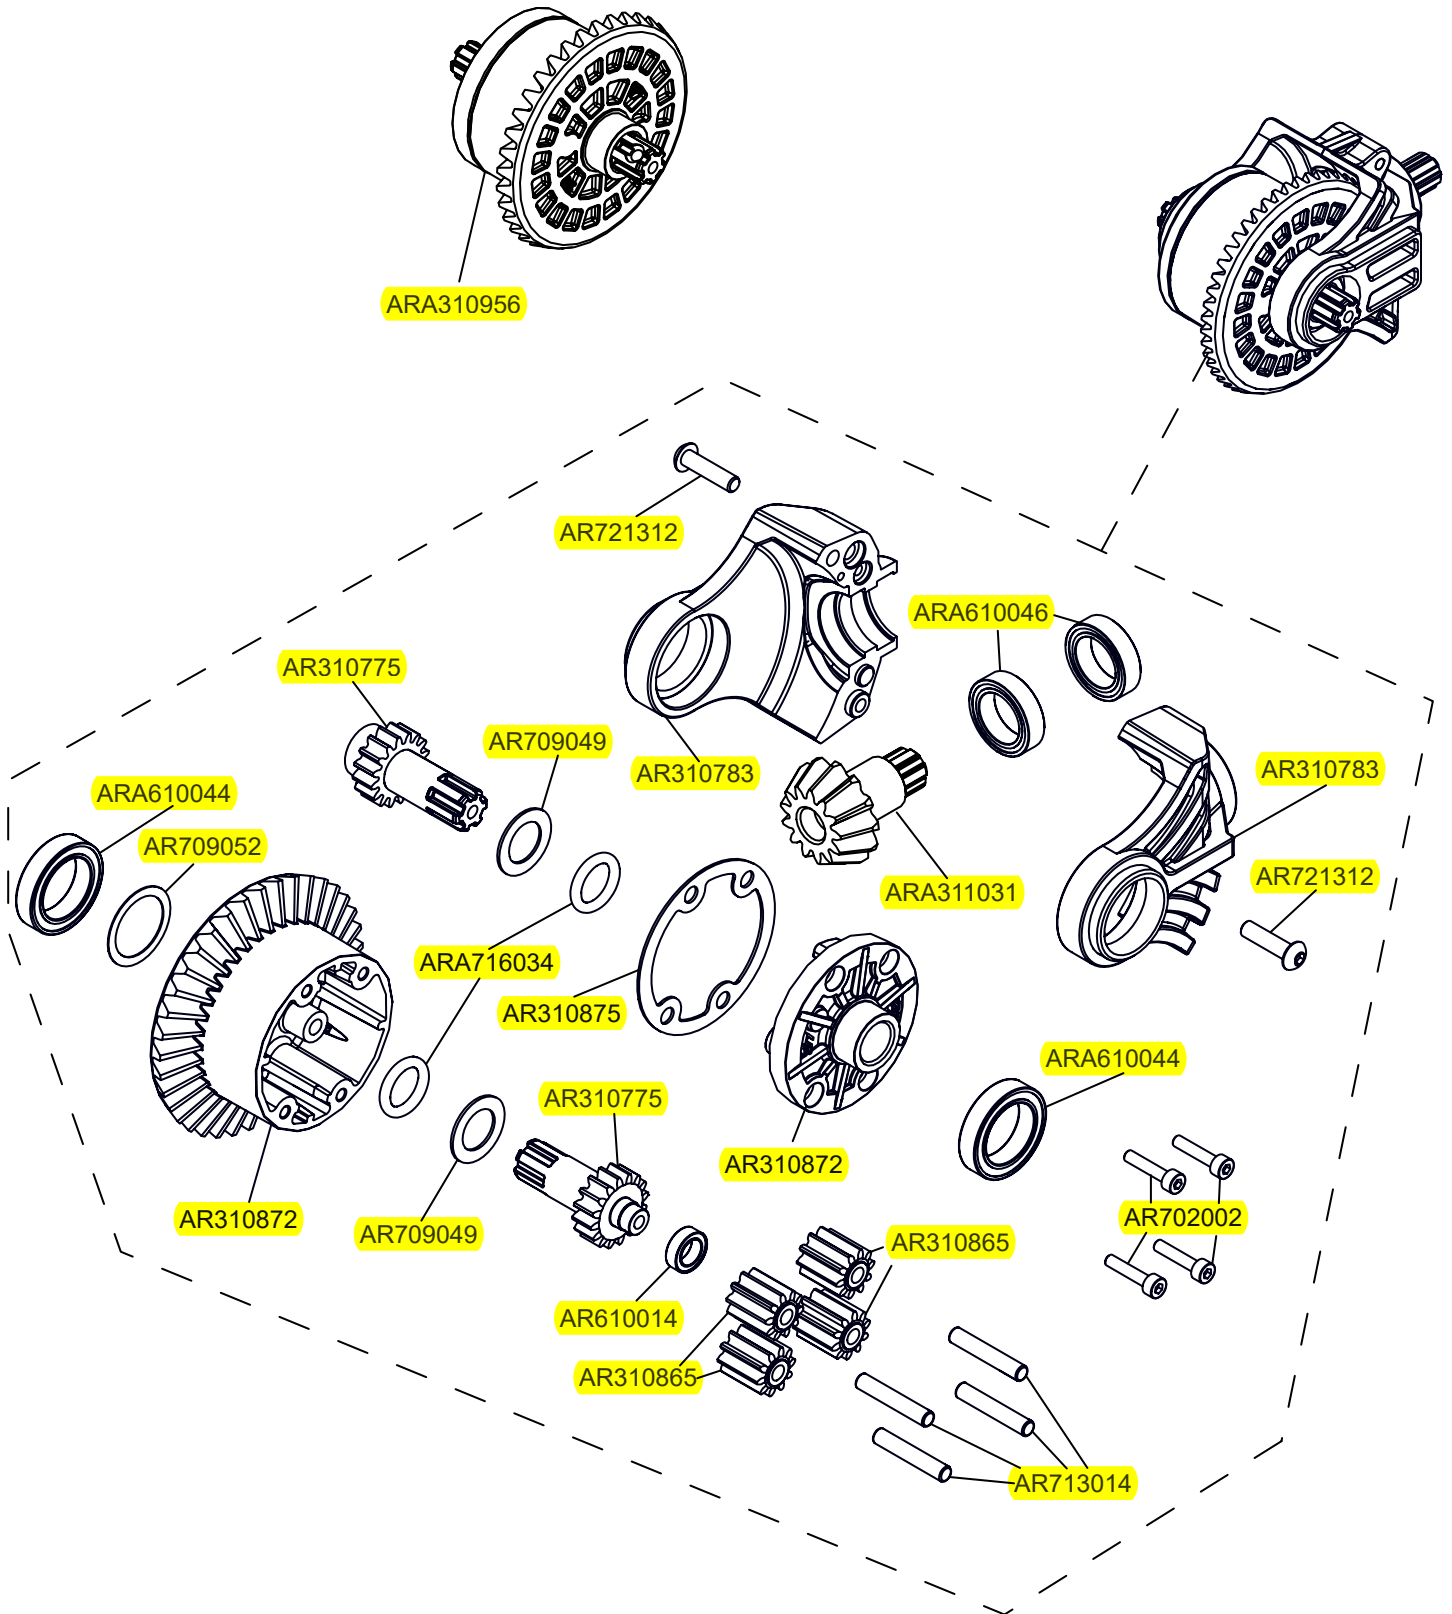

# SENTON 4x4 3S EX

1/10TH SCALE 4WD ELECTRIC SHORT COURSE TRUCK

Front Vorne Avant  
 Delantero フロント 前

Rear Hinten Arrière

Trasero リア后

Centre Center  
 Centre Centro  
 センター 中心

**SENTON** **4x4** **3S**

Differential Differential Différentiel  
Diferencial 差动 差動

Shocks Stoßdämpfer Amortisseur  
Amortiguador 減震器 ショックアブソーバ

Front Vorne Avant  
Delantero フロント 前

Rear Hinten Arrière  
Trasero リア后

Body & Tire Karosserie & Reifen  
Carrosserie & Pneu  
Cuerpo & Neumático  
车身及轮胎 ボディとタ