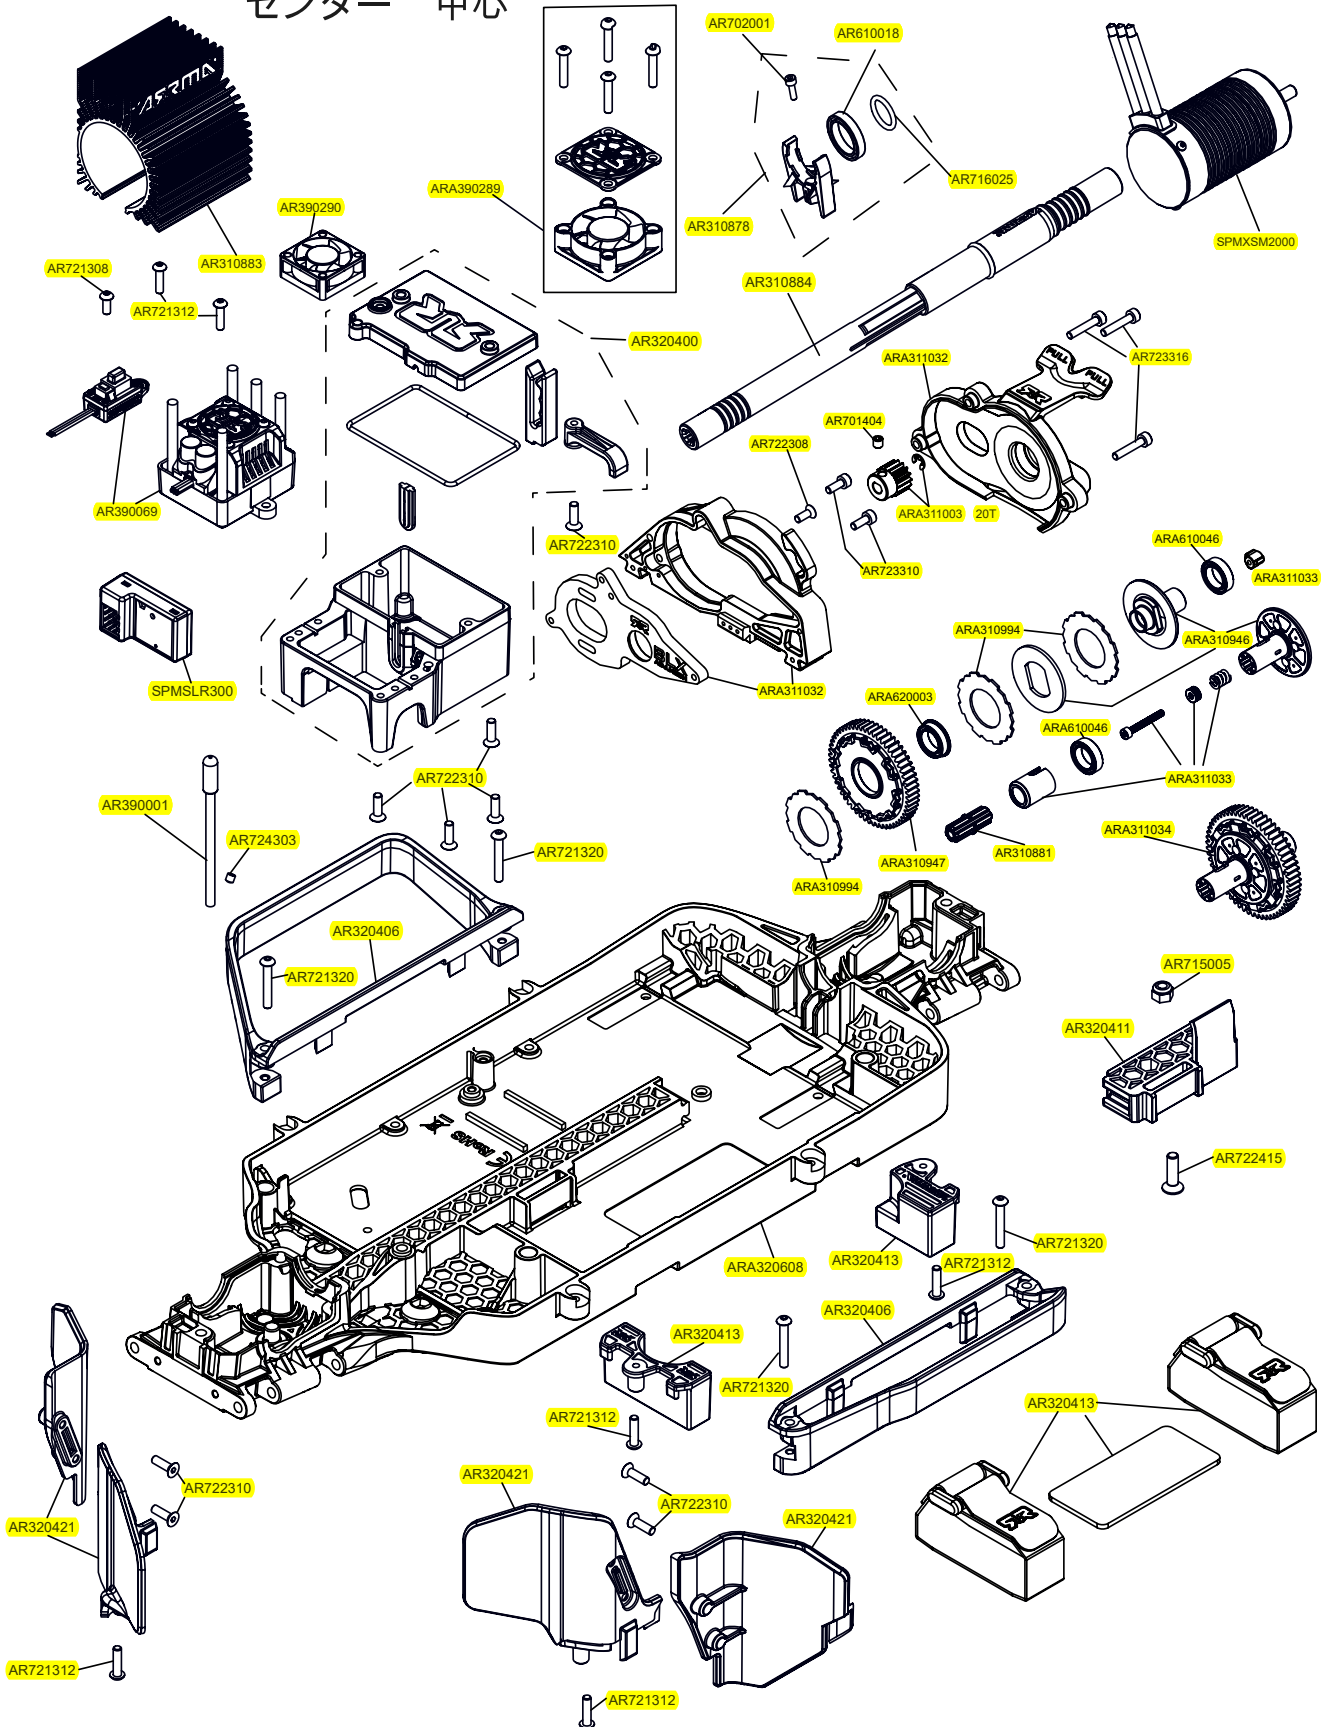

# SENTON 4x4 3S EX

1/10TH SCALE 4WD ELECTRIC SHORT COURSE TRUCK

Front Vorne Avant  
 Delantero フロント 前

Rear Hinten Arrière

Trasero リア后

Centre Center  
 Centre Centro  
 センター 中心

**SENTON** **4x4** **3S**

Differential Differential Différentiel  
Diferencial 差动 差動

Shocks Stoßdämpfer Amortisseur  
Amortiguador 減震器 ショックアブソーバ

Front Vorne Avant  
Delantero フロント 前

Rear Hinten Arrière  
Trasero リア后

Body & Tire Karosserie & Reifen  
Carrosserie & Pneu  
Cuerpo & Neumático  
车身及轮胎 ボディとタ

**SENTON** 4x4 3S EX