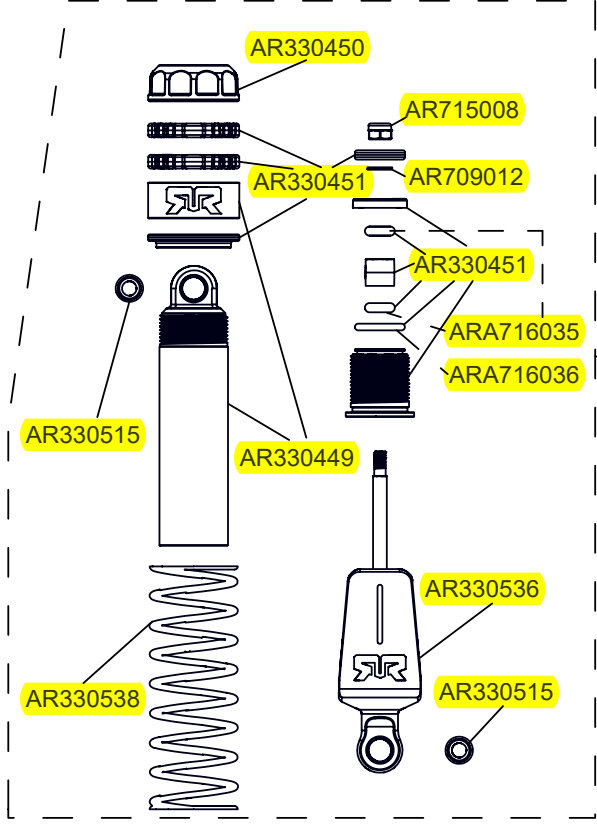

Shocks Stoßdämpfer Amortisseur
Amortiguador 減震器 ショックアブソーバ

Front Vorne Avant
Delantero フロント 前