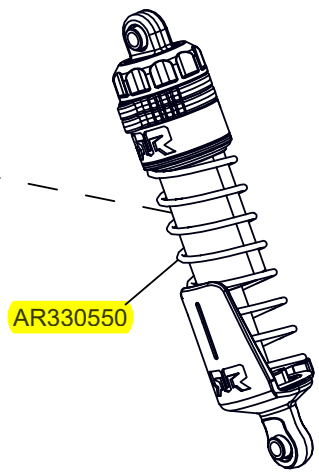

Shocks Stoßdämpfer Amortisseur
Amortiguador 減震器 ショックアブソーバ

Front Vorne Avant
Delantero フロント 前