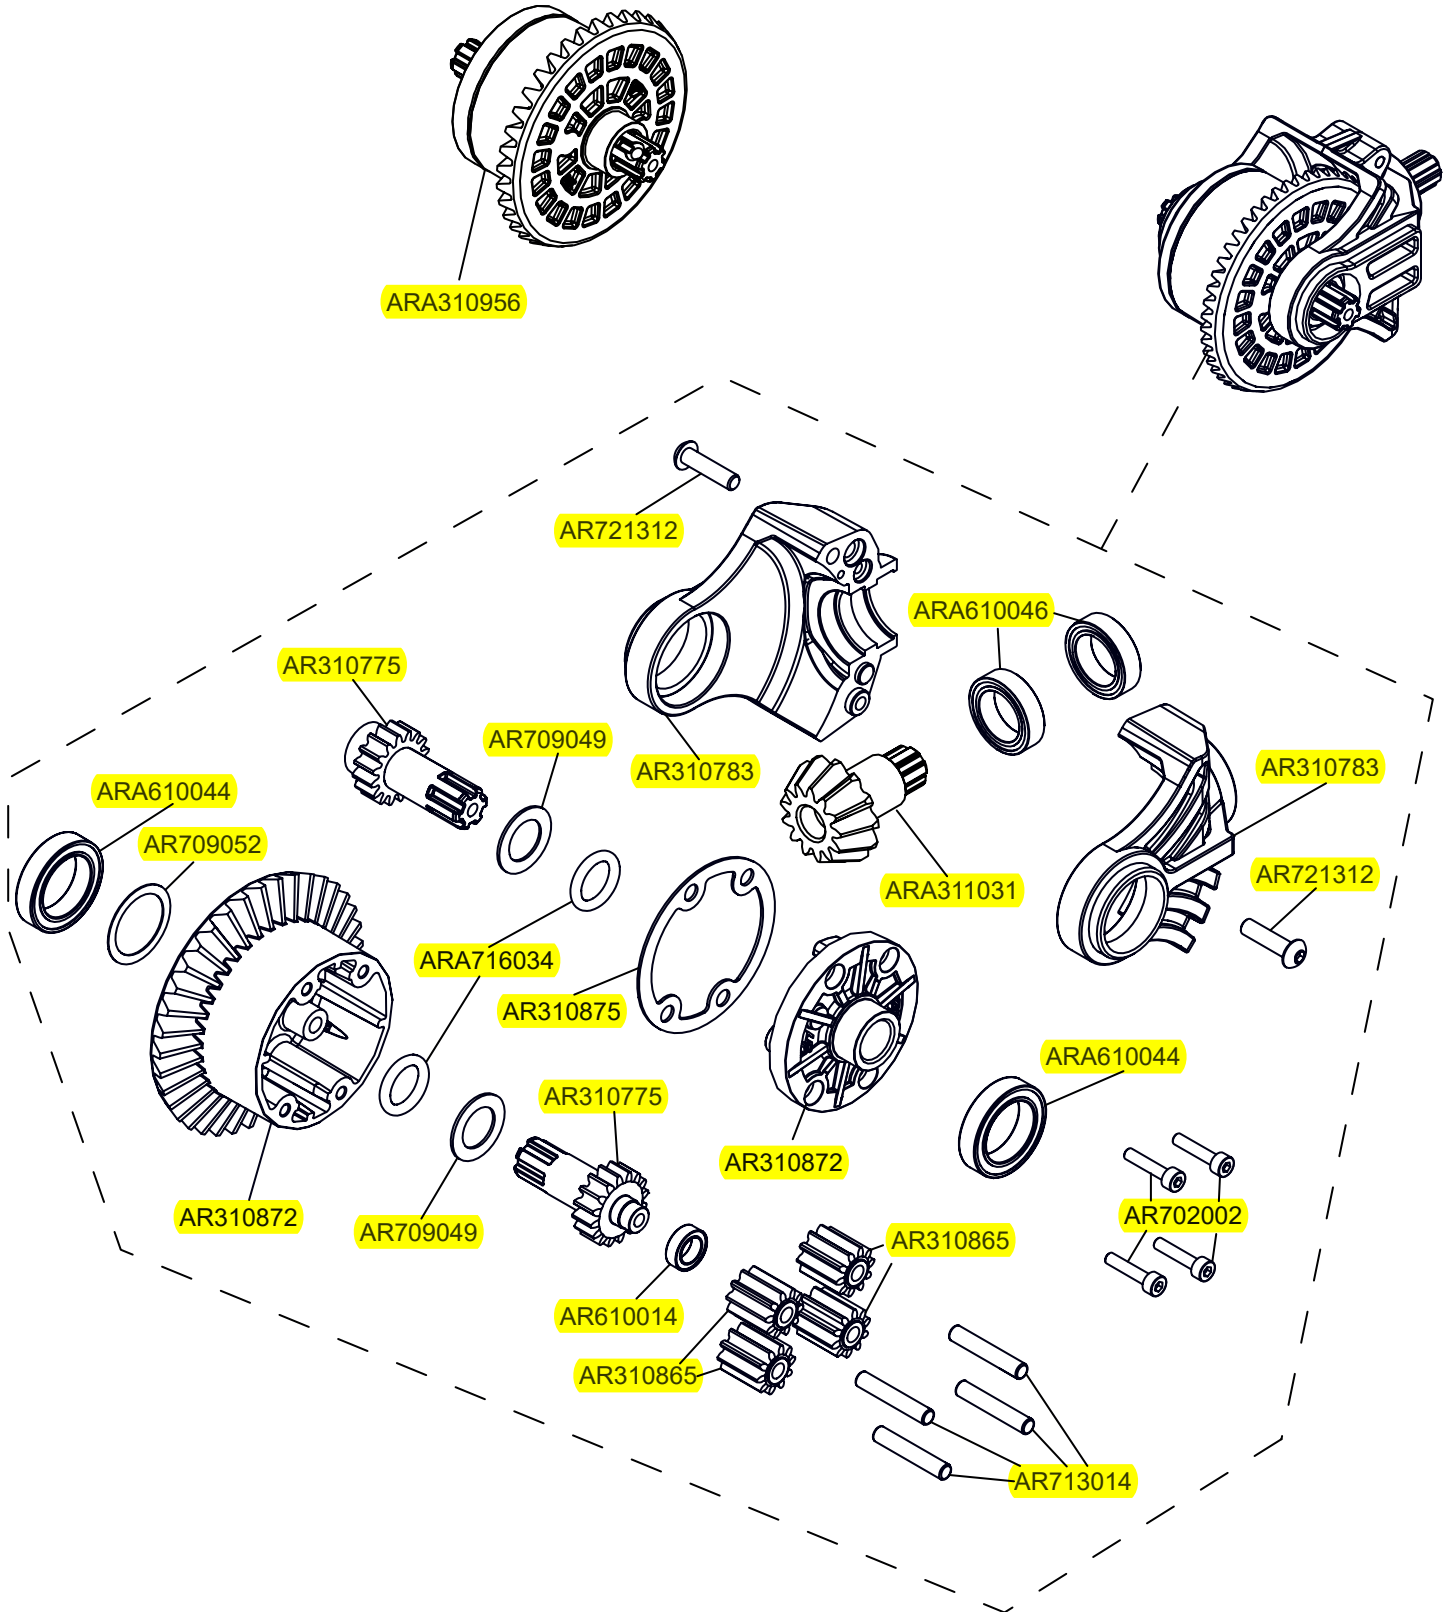

CAMPBELLTOWN HOBBIES

Your R/C Specialists

0 2 4 6 2 6 8 3 0 0

Click on the **highlighted part number** to open a link to that part on the Campbelltown Hobbies website.

'ARRMA'

DESIGNED **FAST** DESIGNED **TOUGH**

TYPHON 4x4

1/8 3S BLX

1/8TH SCALE 4WD ELECTRIC SPEED BUGGY

Front Vorne Avant
Delantero フロント 前

Centre Center
 Centre Centro
 センター 中心

TYPHON 4x4 3S

Differential Differential Différentiel
Diferencial 差动 差動

TYPHON 4x4 3S

Shocks Stoßdämpfer Amortisseur
Amortiguador 減震器 ショックアブソーバ

Front Vorne Avant
Delantero フロント 前

Rear Hinten Arrière
Trasero リア后

Body & Tire Karosserie & Reifen
Carrosserie & Pneu
Cuerpo & Neumático
车身及轮胎 ボディとタ

AR402270 CLEAR

ARA402272 GREEN
AR402274 RED

PRE GLUED
AR550057 BLACK
ARA550088 GUN METAL

TIRE
AR520053

WHEELS
AR510120 BLACK
ARA510127 GUN METAL