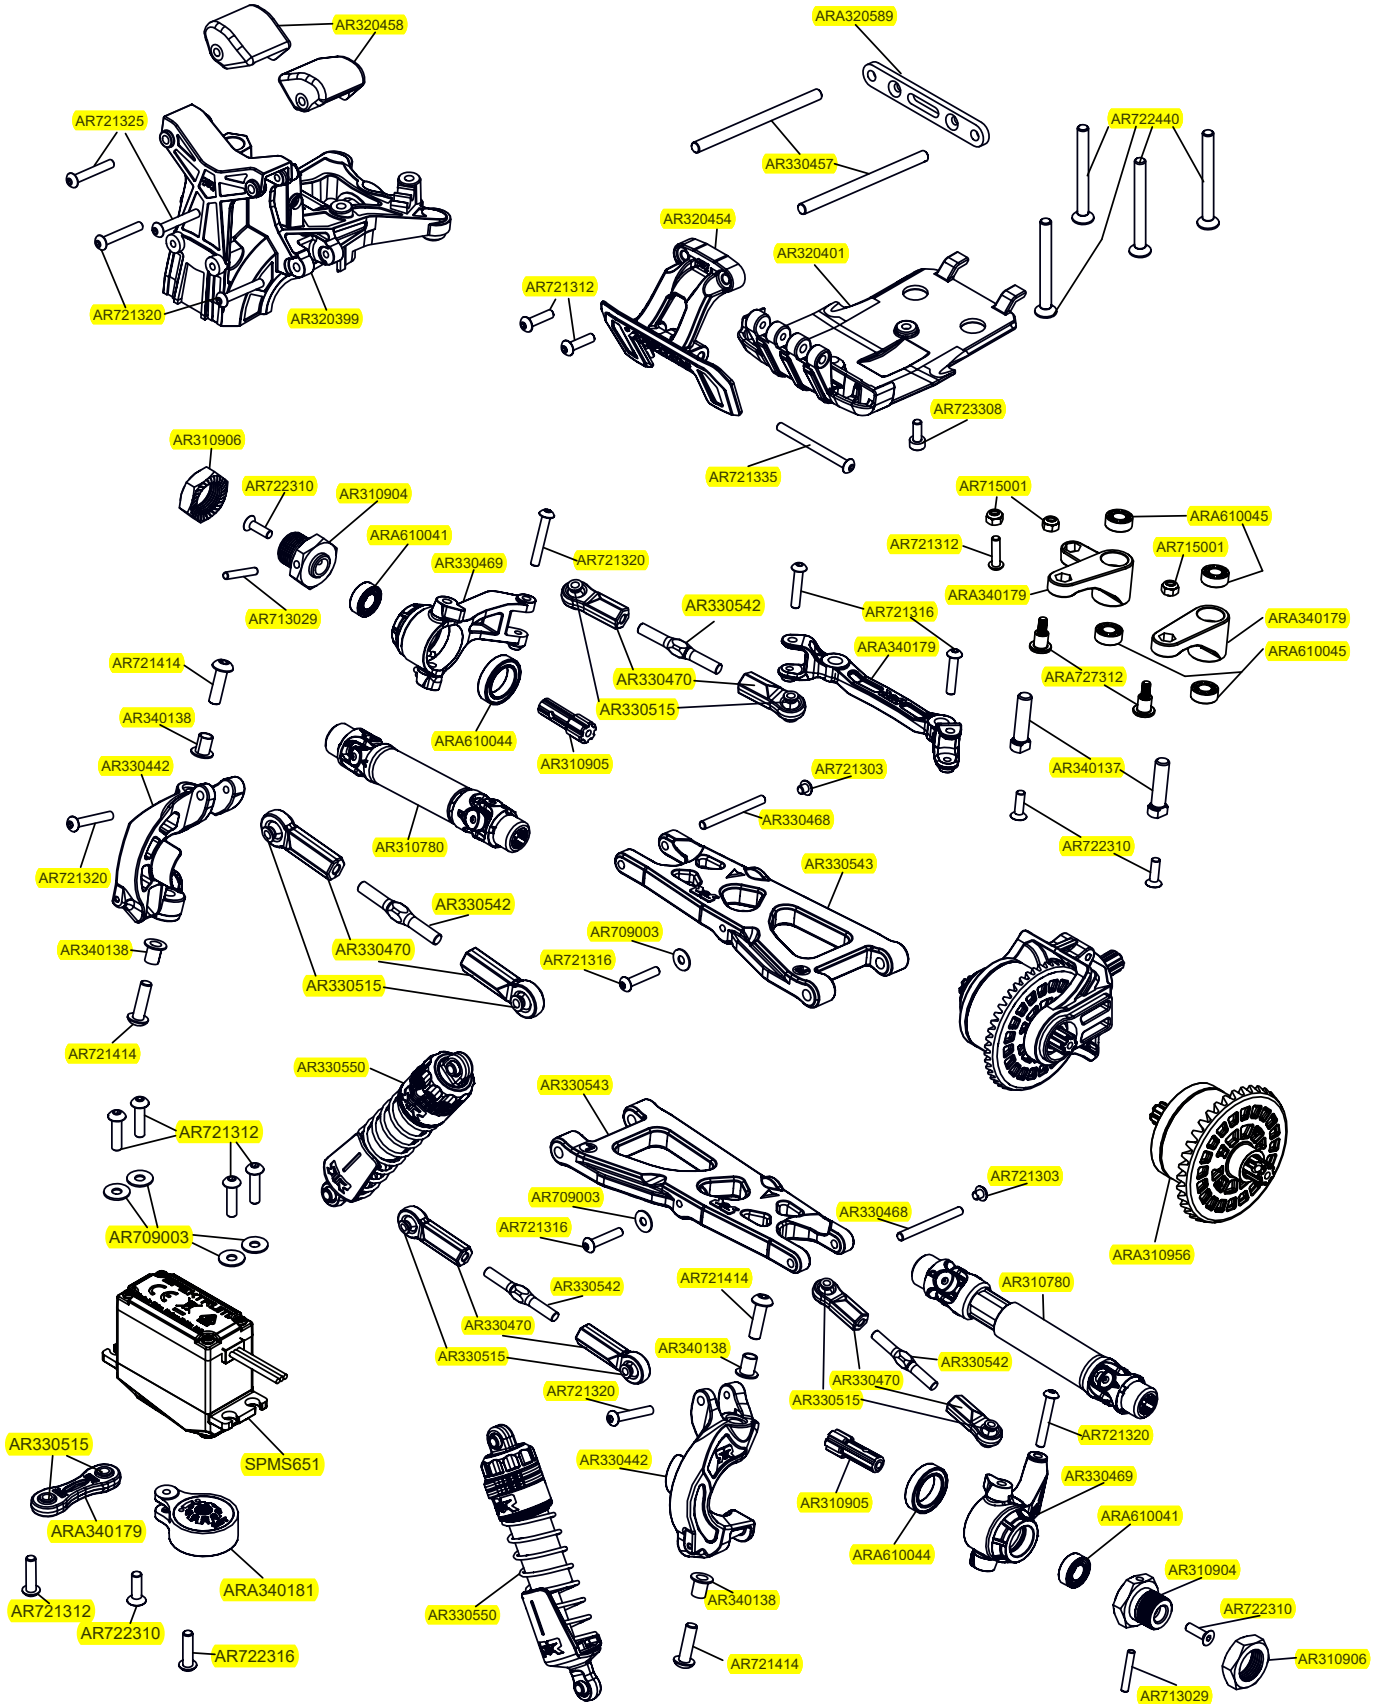

CAMPBELLTOWN HOBBIES

Your R/C Specialists

0 2 4 6 2 6 8 3 0 0

Click on the **highlighted part number** to open a link to that part on the Campbelltown Hobbies website.

'ARRMA'

DESIGNED **FAST** DESIGNED **TOUGH**

TYPHON 4x4

1/8 3S BLX

1/8TH SCALE 4WD ELECTRIC SPEED BUGGY

Front Vorne Avant
Delantero フロント 前

Centre Center
 Centre Centro
 センター 中心

TYPHON 4x4 3S

Differential Differential Différentiel
Diferencial 差动 差動

TYPHON 4x4 3S

Shocks Stoßdämpfer Amortisseur
Amortiguador 減震器 ショックアブソーバ

Front Vorne Avant
Delantero フロント 前

Rear Hinten Arrière
Trasero リア后

Body & Tire Karosserie & Reifen
Carrosserie & Pneu
Cuerpo & Neumático
车身及轮胎 ボディとタ

AR402270 CLEAR

ARA402272 GREEN
AR402274 RED

PRE GLUED
AR550057 BLACK
ARA550088 GUN METAL

TIRE
AR520053

WHEELS
AR510120 BLACK
ARA510127 GUN METAL