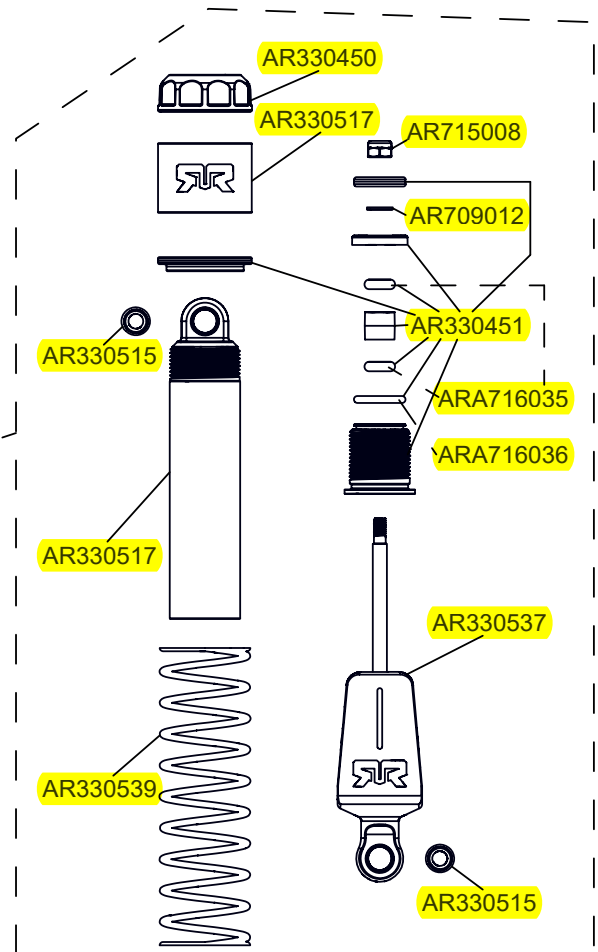

Shocks Stoßdämpfer Amortisseur
Amortiguador 減震器 ショックアブソーバ