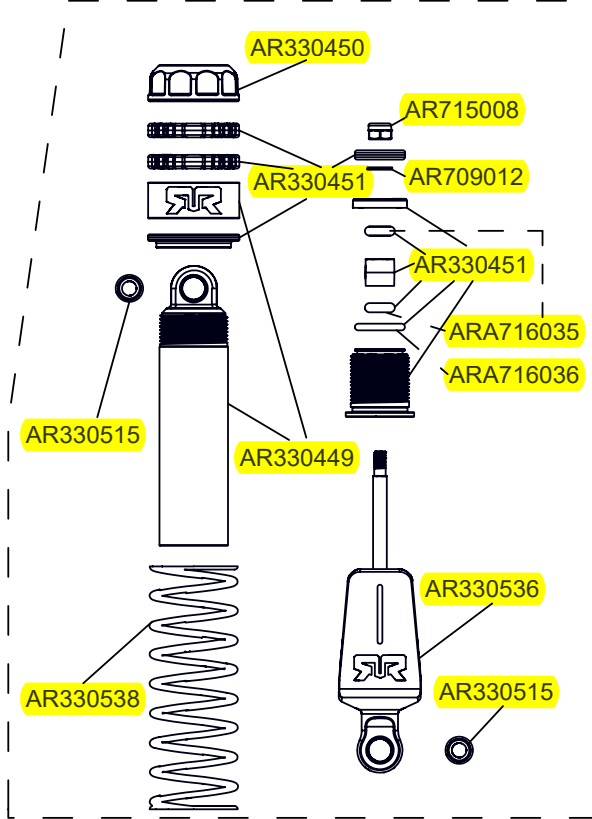

Shocks Stoßdämpfer Amortisseur
Amortiguador 減震器 ショックアブソーバ

Front Vorne Avant
Delantero フロント 前