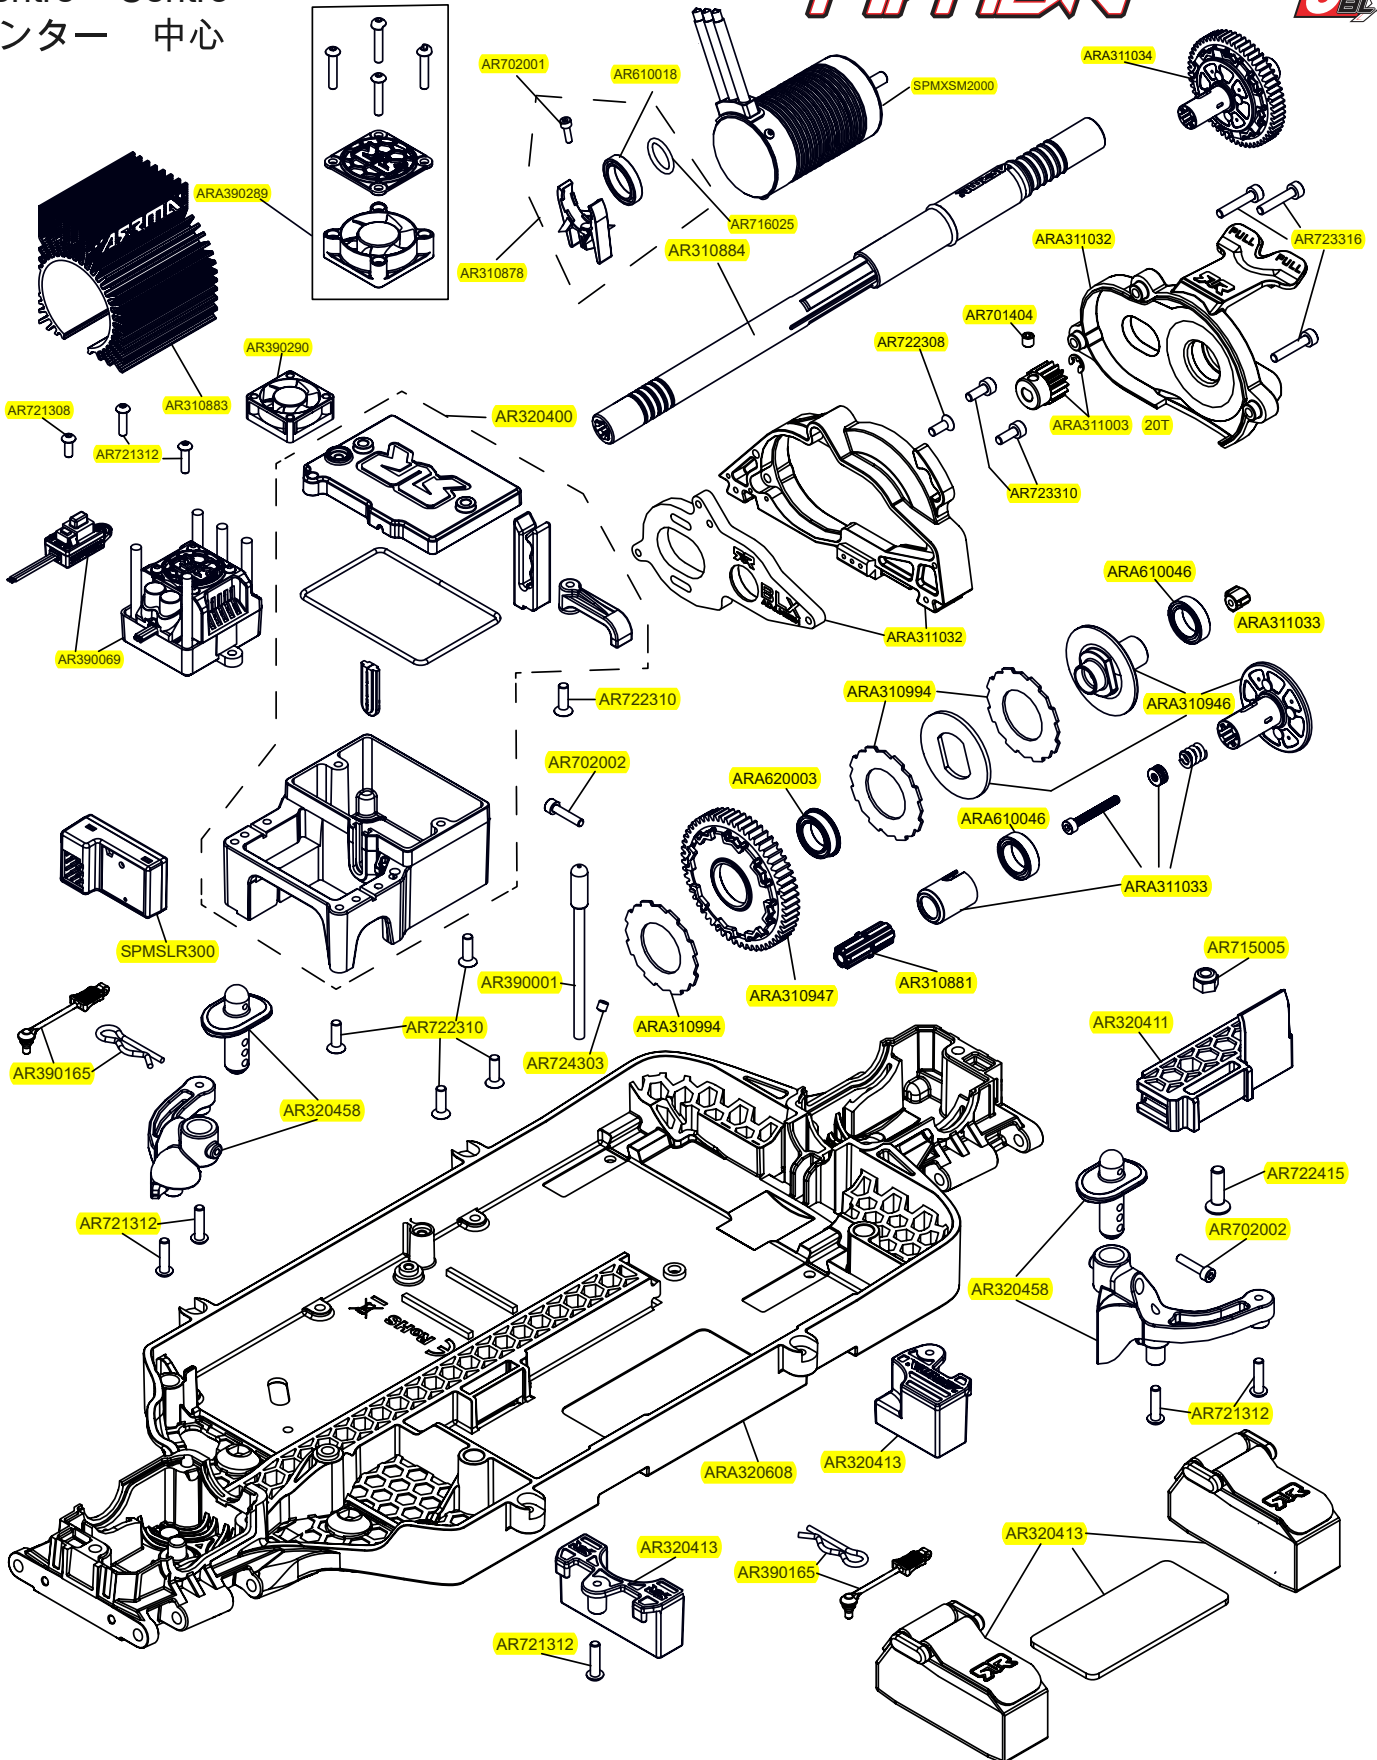

Centre Center
Centre Centro
センター 中心

TYPHON 4x4 3S