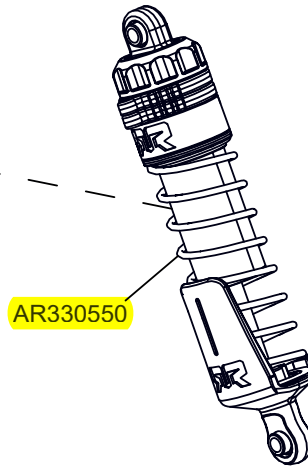

TYPHON 4x4

1/8 3S BLX

1/8TH SCALE 4WD ELECTRIC SPEED BUGGY

Front Vorne Avant
Delantero フロント 前

Centre Center
 Centre Centro
 センター 中心

TYPHON 4x4 3S

Differential Differential Différentiel
Diferencial 差动 差動

TYPHON 4x4 3S

Shocks Stoßdämpfer Amortisseur
Amortiguador 減震器 ショックアブソーバ

Front Vorne Avant
Delantero フロント 前

Rear Hinten Arrière
Trasero リア后

Body & Tire Karosserie & Reifen
Carrosserie & Pneu
Cuerpo & Neumático
车身及轮胎 ボディとタ